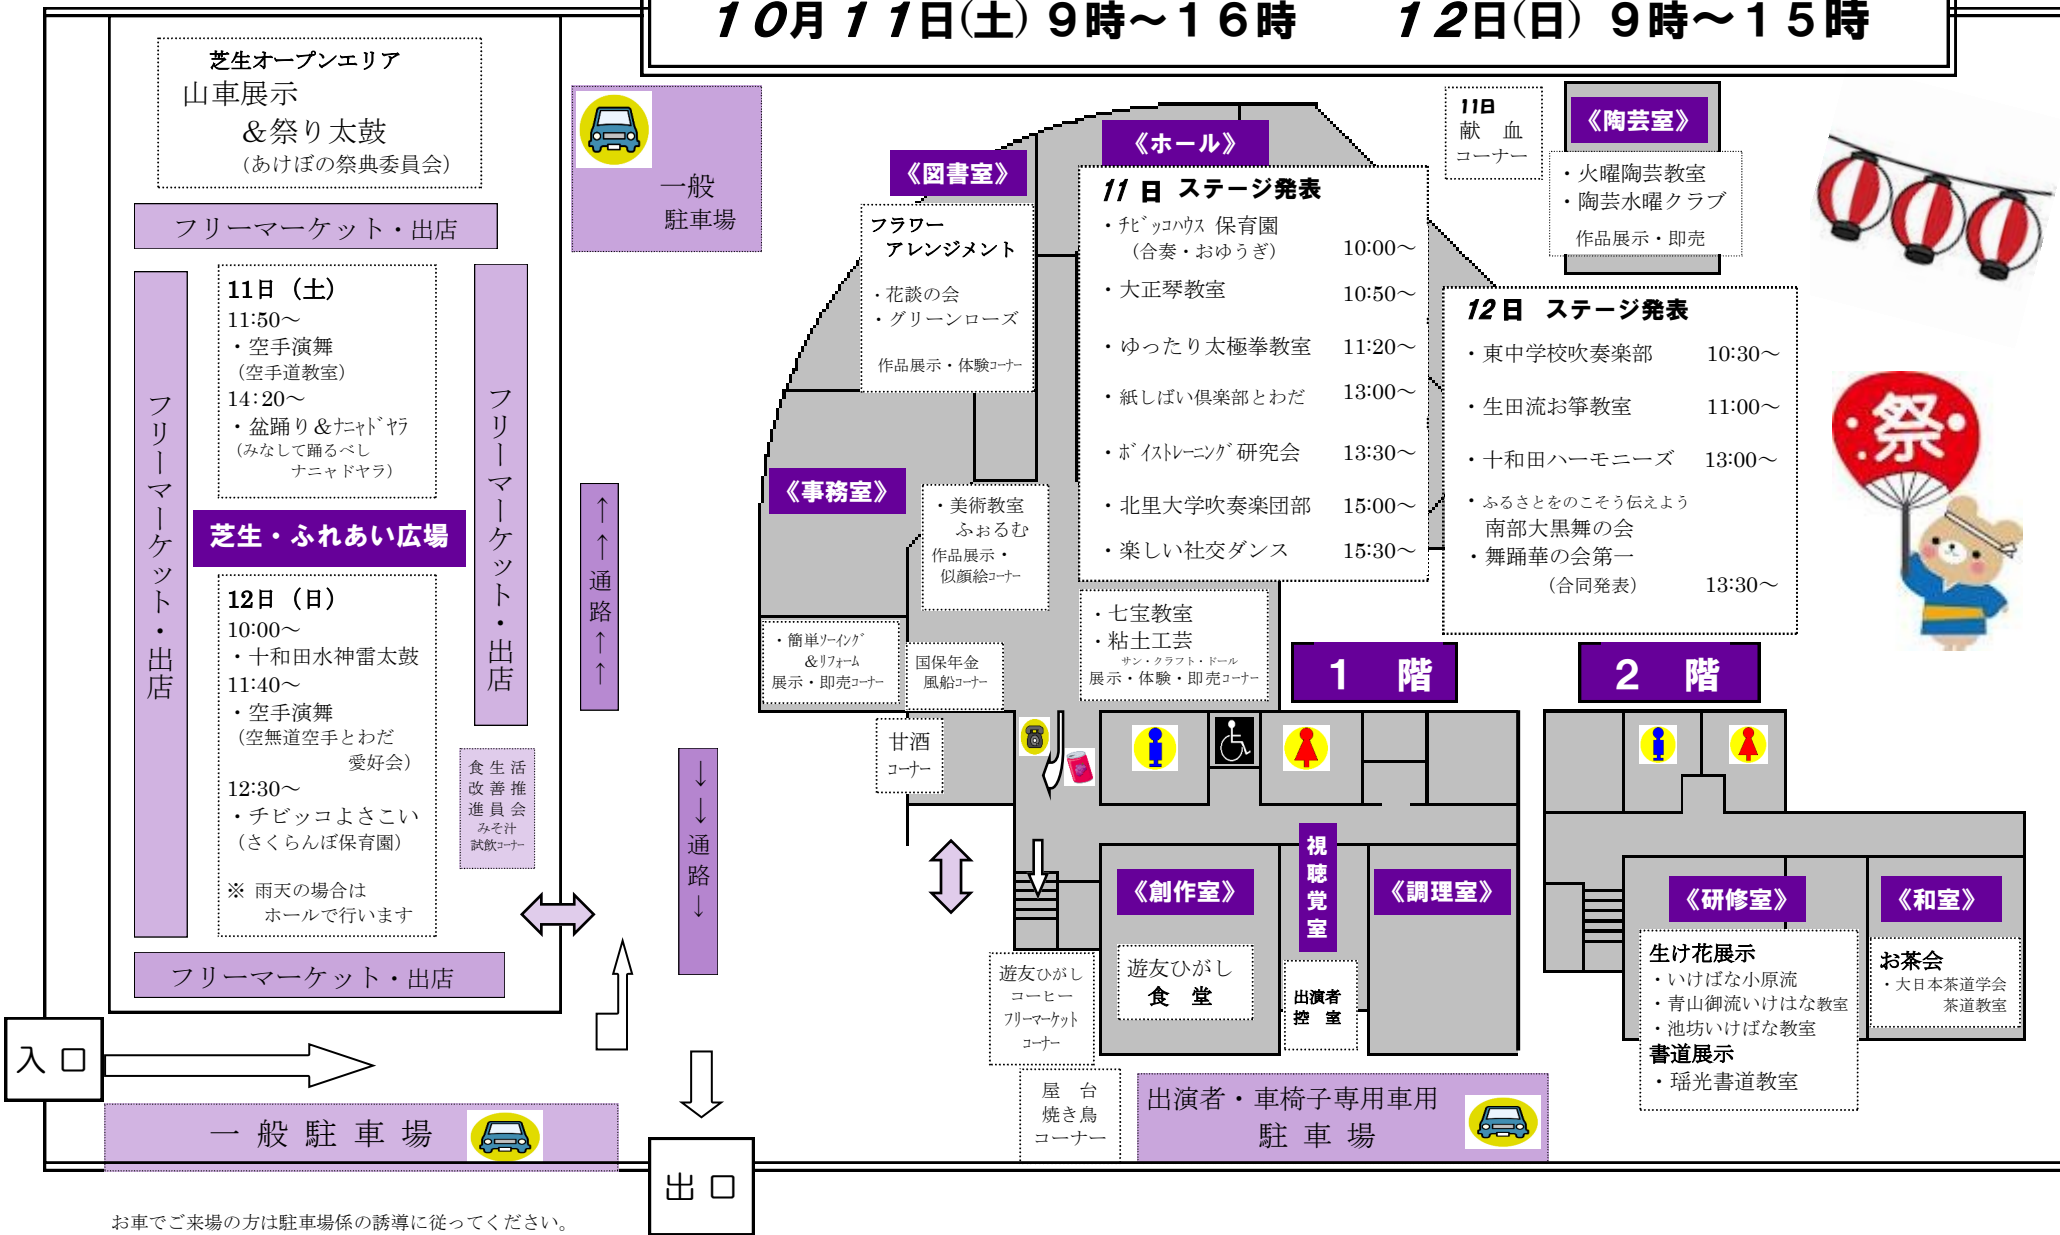

平成26年度

東地区公民館まつり

10月11日(土) 9時～16時

12日(日) 9時～15時

お車でご来場の方は駐車場係の誘導に従ってください。
 満車の場合、東中学校・大泉製作所の駐車場へ誘導します。
 駐車場内での事故・車上荒らしにご注意ください。